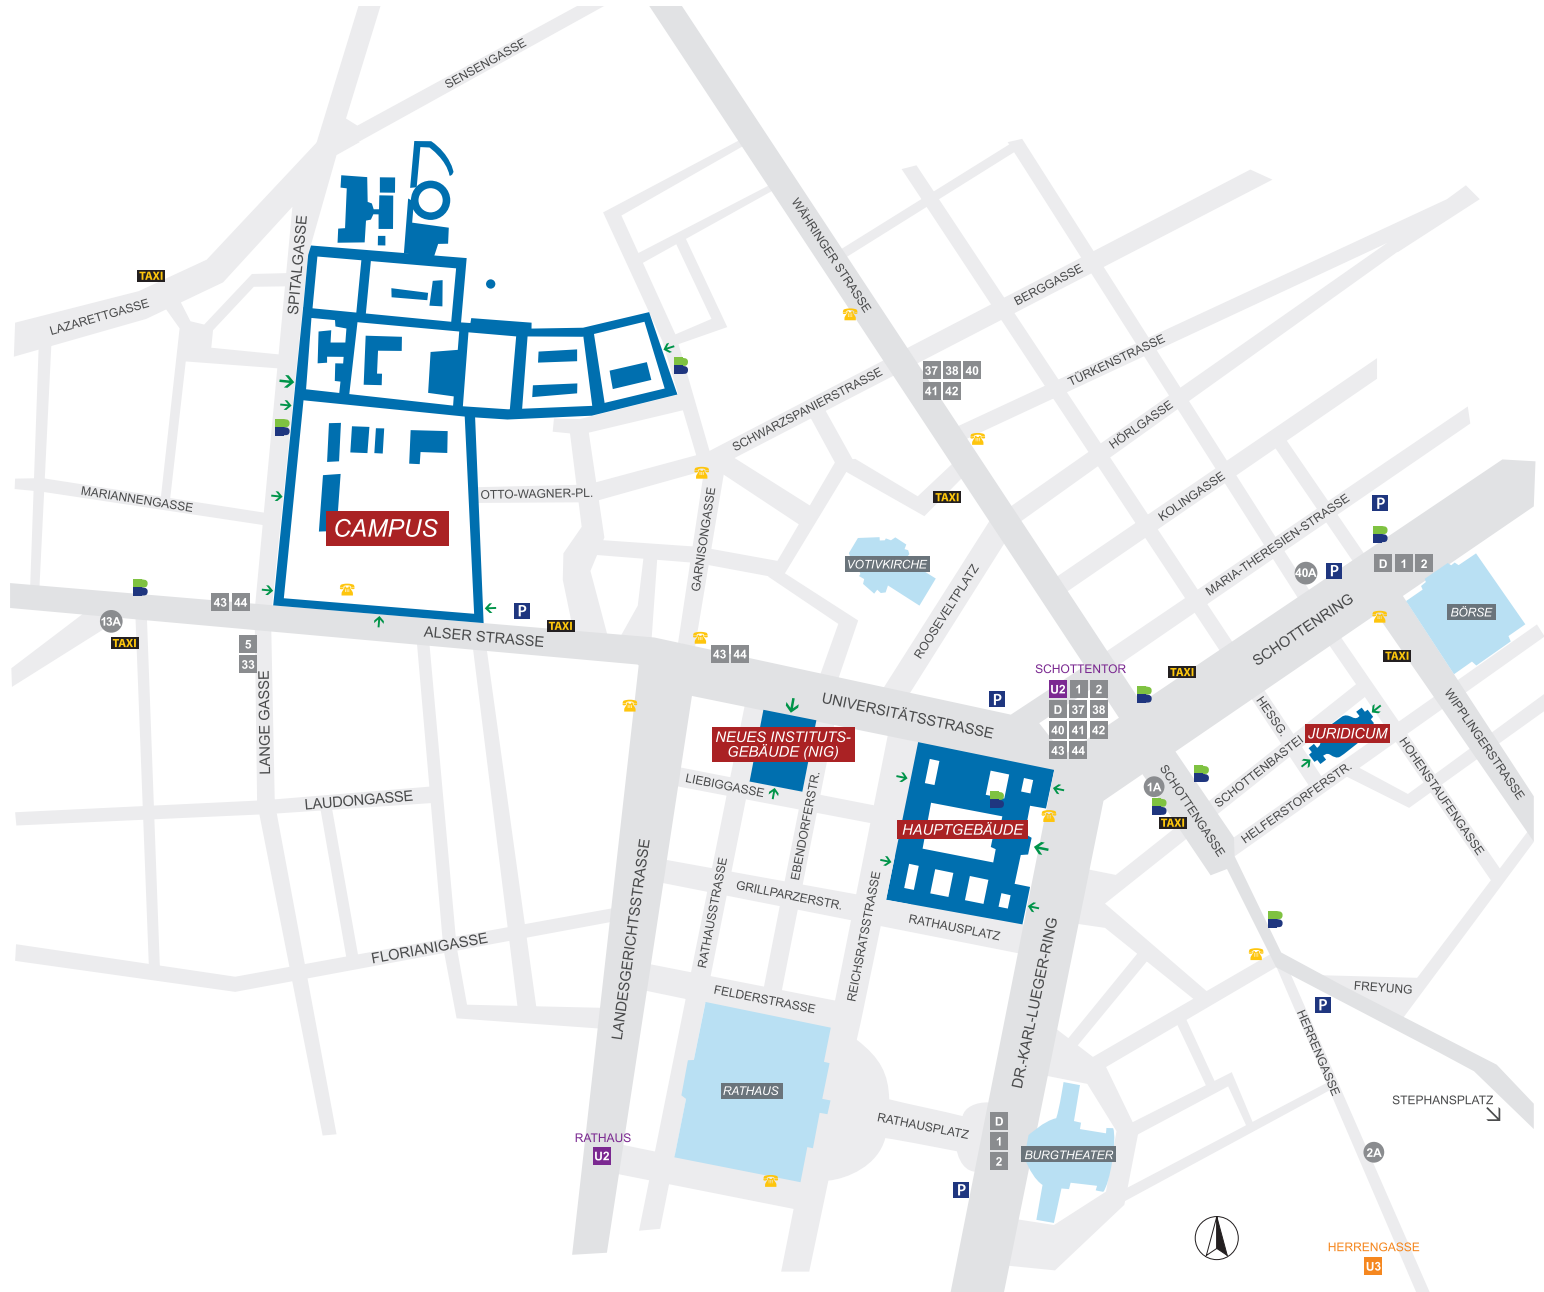

UMGEBUNGSPLAN • AREA MAP

universität
wien

Hauptgebäude
Juridicum
Neues Institutsgebäude
Campus der Universität Wien

 Universitäts-Gebäude
University Location

 Sehenswürdigkeit
Sight

 Eingang
Entrance

 U-Bahn
Underground

 Straßenbahn
Tram

 Autobus
Bus

 Taxistand
Taxi stand

 Bankomat
ATM

 Parkgarage
Parking garage

 Telefonzelle
Telephone booth